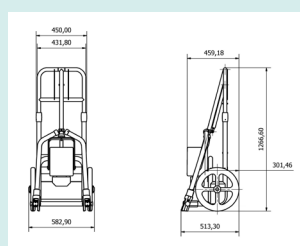

Dimensions

portable x-ray unit

TIGT-F

MS-P

FMS-P

DR-P

Portable X-Ray Units

Алматы (7273)495-231
Ангарск (3955)60-70-56
Архангельск (8182)63-90-72
Астрахань (8512)99-46-04
Барнаул (3852)73-04-60
Белгород (4722)40-23-64
Благовещенск (4162)22-76-07
Брянск (4832)59-03-52
Владивосток (423)249-28-31
Владикавказ (8672)28-90-48
Владимир (4922) 49-43-18
Волгоград (844)278-03-48
Вологда (8172)26-41-59
Воронеж (473)204-51-73
Екатеринбург (343)384-55-89