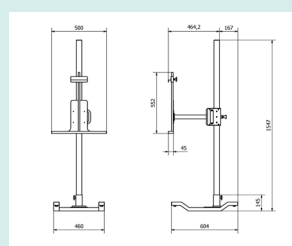

Dimensions

portable x-ray unit

TIGT-F

MS-P

FMS-P

DR-P

Portable X-Ray Units

Алматы (7273)495-231
Ангарск (3955)60-70-56
Архангельск (8182)63-90-72
Астрахань (8512)99-46-04
Барнаул (3852)73-04-60
Белгород (4722)40-23-64
Благовещенск (4162)22-76-07
Брянск (4832)59-03-52
Владивосток (423)249-28-31
Владикавказ (8672)28-90-48
Владимир (4922) 49-43-18
Волгоград (844)278-03-48
Вологда (8172)26-41-59
Воронеж (473)204-51-73
Екатеринбург (343)384-55-89