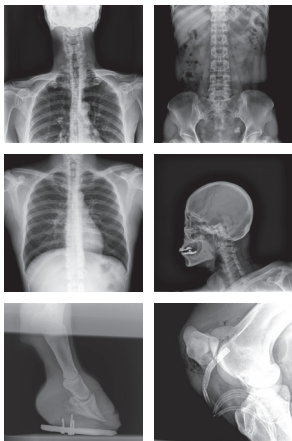

Киргизия (996)312-96-26-47

Россия (495)268-04-70

Казахстан (772)734-952-31

<https://dongmun.nt-rt.ru> || dnu@nt-rt.ru

КАТАЛОГ переносные рентгеновские аппараты

Portable X-Ray Units

Stands

MS-P